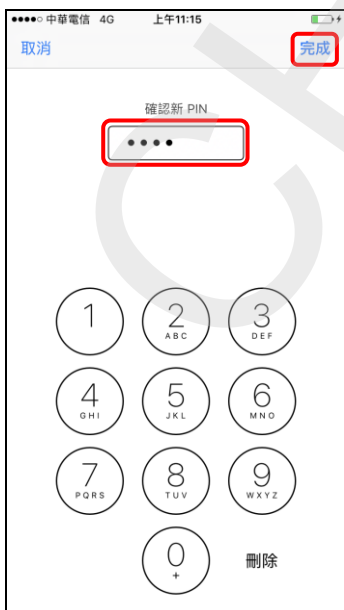

【卡片 PIN 碼】 三、變更 PIN 碼

1. 設定

2. 電話

3. SIM PIN

4. 更改 PIN

5. 輸入原 PIN 碼

6. 輸入新設 PIN 碼

7. 確認新 PIN 碼