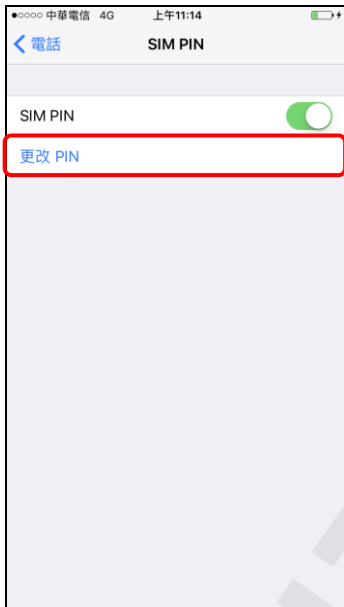

【卡片 PIN 碼】 三、變更 PIN 碼

1. 設定

2. 電話

3. SIM PIN

4. 更改 PIN

5. 輸入原 PIN 碼

6. 輸入新設 PIN 碼

7. 確認新 PIN 碼