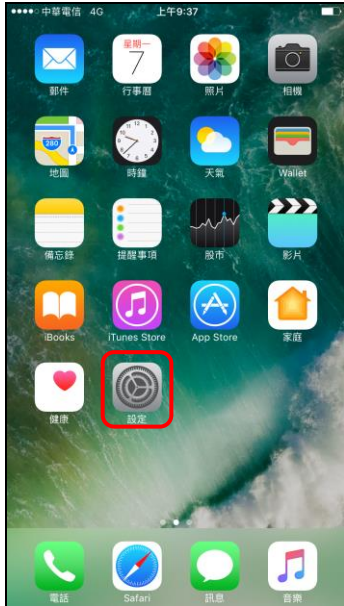

【卡片 PIN 碼】 三、變更 PIN 碼

1. 設定

2. 電話

3. SIM PIN

4. 更改 PIN

5. 輸入原 PIN 碼

6. 輸入新設 PIN 碼

7. 確認新 PIN 碼