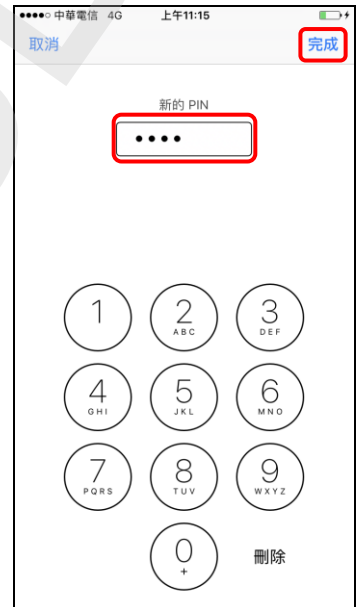

【卡片 PIN 碼】 三、變更 PIN 碼

1. 設定

2. 電話

3. SIM PIN

4. 更改 PIN

5. 輸入原 PIN 碼

6. 輸入新設 PIN 碼

7. 確認新 PIN 碼