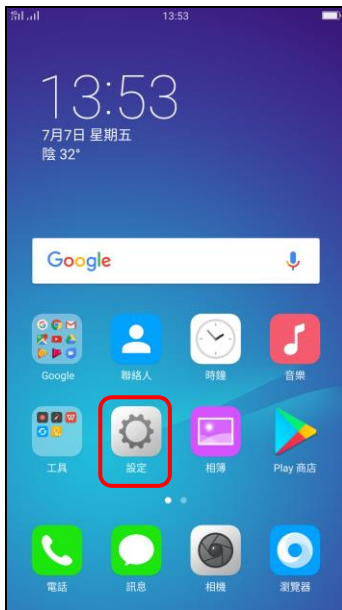

OPPO_R11 變更 PIN 碼

1. 設定

2. 其它設定

3. 安全與隱私

4. 設定 SIM 卡鎖定

5. 選擇 SIM1 / SIM2

6. 更改 SIM 卡 PIN 碼

7. 輸入舊 SIM 卡 PIN 碼