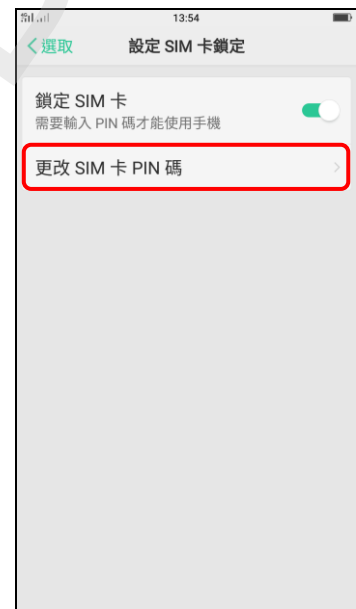

OPPO_R11 變更 PIN 碼

1. 設定

2. 其它設定

3. 安全與隱私

4. 設定 SIM 卡鎖定

5. 選擇 SIM1 / SIM2

6. 更改 SIM 卡 PIN 碼

7. 輸入舊 SIM 卡 PIN 碼