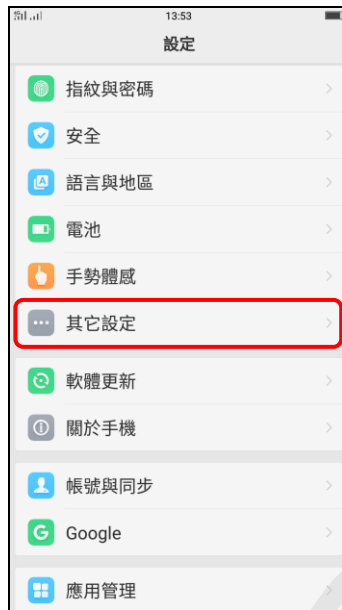

OPPO_R11 變更 PIN 碼

1. 設定

2. 其它設定

3. 安全與隱私

4. 設定 SIM 卡鎖定

5. 選擇 SIM1 / SIM2

6. 更改 SIM 卡 PIN 碼

7. 輸入舊 SIM 卡 PIN 碼

8. 輸入新 SIM 卡 PIN 碼

9. 重新輸入新 PIN 碼

10.完成

CHTT HSDB