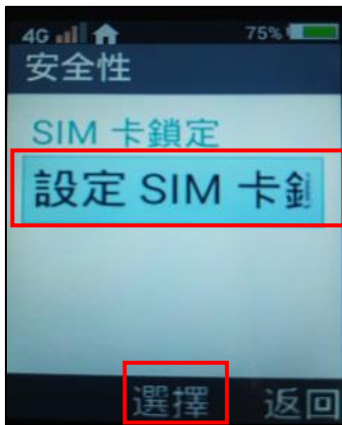

Hugiga_L66 變更 PIN 碼

1.功能表 按 

2.設定 按確定 

3.安全性 按選擇 

4.設定SIM卡鎖定
按選擇 

5.變更SIM PIN
按選擇 

6.輸入目前PIN碼
按確定 

7.輸入新PIN碼
按確定 