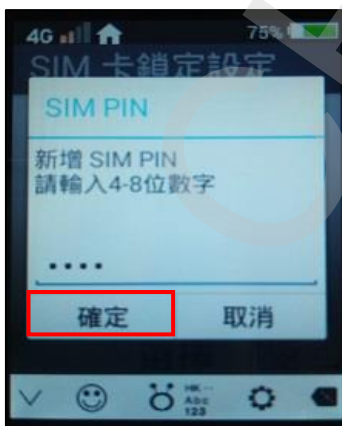

Hugiga_L66 變更 PIN 碼

1.功能表 按 

2.設定 按確定 

3.安全性 按選擇 

4.設定SIM卡鎖定
按選擇 

5.變更SIM PIN
按選擇 

6.輸入目前PIN碼
按確定 

7.輸入新PIN碼
按確定 

8.確認新 PIN 碼
按確定 

9.完成