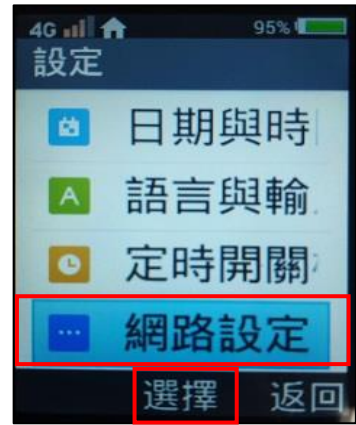

Hugiga_L66 MMS 設定

1.功能表 按 

2.設定 按確定 

3.網路設定 按選擇 

4.行動網路
按選擇 

5.存取點名稱 (APN)
按選擇 

6.CHT MMS
按選擇 

7.設定值(1)