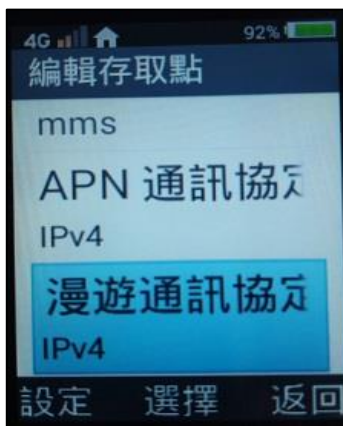

Hugiga_L66 MMS 設定

1.功能表 按 

2.設定 按確定 

3.網路設定 按選擇 

4.行動網路
按選擇 

5.存取點名稱 (APN)
按選擇 

6.CHT MMS
按選擇 

7.設定值(1)

8.設定值(2)

9.設定值(3)

10.設定值(4)

<http://mms.emoem.net:8002>

11.設定值(5)

12.設定值(6)

13.設定值(7)

14.設定值(8)