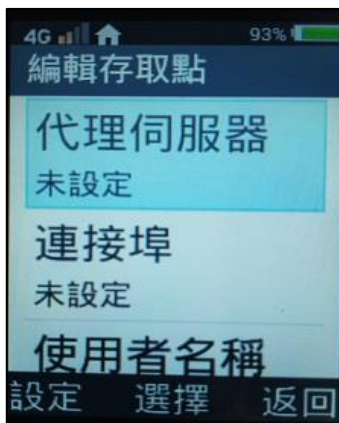

Hugiga_L66 MMS 設定

1.功能表 按 

2.設定 按確定 

3.網路設定 按選擇 

4.行動網路
按選擇 

5.存取點名稱 (APN)
按選擇 

6.CHT MMS
按選擇 

7.設定值(1)