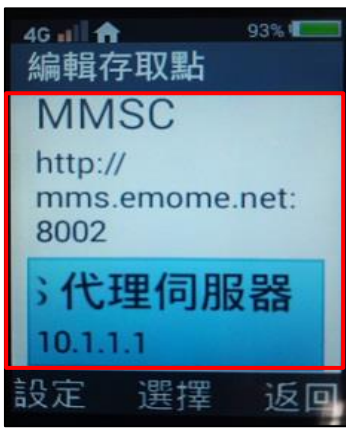

<http://mms.emoem.net:8002>