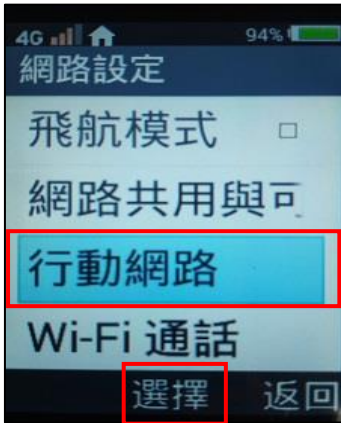

Hugiga_L66 MMS 設定

1.功能表 按 

2.設定 按確定 

3.網路設定 按選擇 

4.行動網路
按選擇 

5.存取點名稱 (APN)
按選擇 

6.CHT MMS
按選擇 

7.設定值(1)