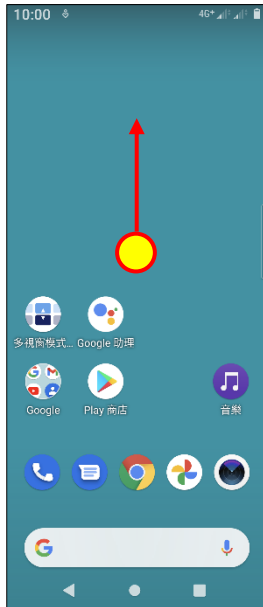

【行動上網】 行動數據開關

選擇主要上網的 SIM 卡

1. 上滑進入應用程式

2. 設定

3. 網路和網際網路

4. 行動網路

5. 選擇 SIM1/SIM2 開啟

6. 數據偏好設定

7. 自行選擇

行動數據開關

1. 上滑進入應用程式

2. 設定

3. 網路和網際網路

4. 行動數據

5. 選擇 SIM1/SIM2

6. 行動數據開 關