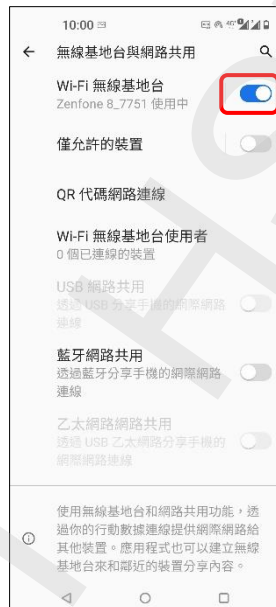

## 【無線基地台】 可攜式 WIFI 熱點開關

1.設定

2.網路和網際網路

3.無線基地台與網路共用

4.Wi-Fi 無線基地台→開啟

5.完成