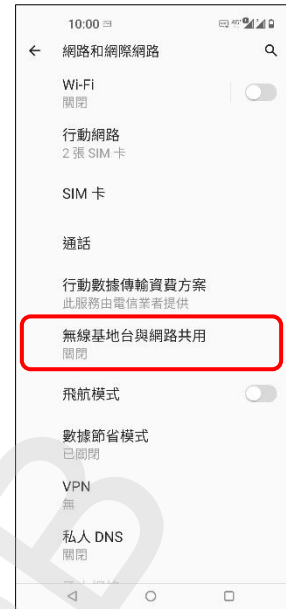

## 【無線基地台】 可攜式 WIFI 熱點開關

1.設定

2.網路和網際網路

3.無線基地台與網路共用

4.Wi-Fi 無線基地台→開啟

5.完成