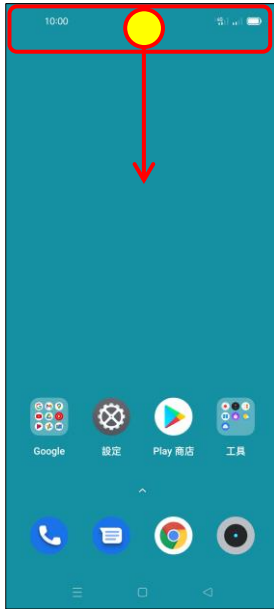

【行動上網】 行動數據開關

方式一：
1.通知列往下拉

2.點 1 → 行動數據 關

3.完成

方式二：1.設定

2.SIM 卡與流量管理

3.行動數據
開 / 關