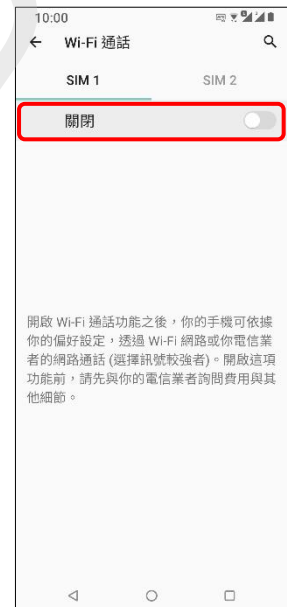

【VoLTE】 Wi-Fi 通話 (Wi-Fi Calling)

使用時須連線 Wi-Fi 網路

1.設定

2.網路和網際網路

3.行動網路

4.選擇 SIM1/SIM2

5.Wi-Fi 通話

6.Wi-Fi 通話→開啟