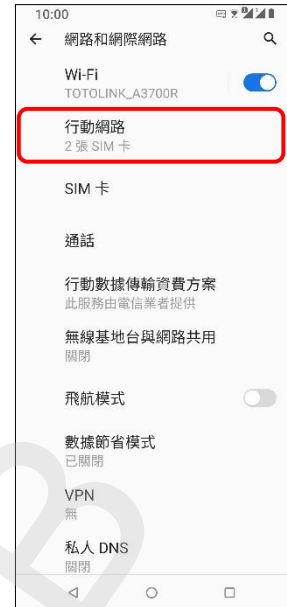

【VoLTE】 Wi-Fi 通話 (Wi-Fi Calling)

使用時須連線 Wi-Fi 網路

1.設定

2.網路和網際網路

3.行動網路

4.選擇 SIM1/SIM2

5.Wi-Fi 通話

6.Wi-Fi 通話→開啟