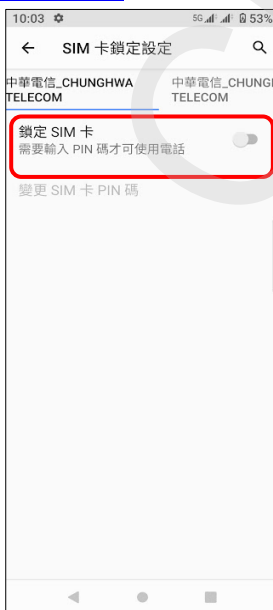

Sony_Xperia 1 III 開關 PIN 碼

1.設定

2.安全性

3.SIM 卡鎖定

1/2

4.選擇 SIM1/SIM2

開啟 PIN 碼

5.鎖定 SIM 卡 (開啟)

6.輸入 SIM 卡 PIN 碼
→ 確定

7.完成

關閉 PIN 碼

5. 鎖定 SIM 卡 (關閉)

6. 輸入 SIM 卡 PIN 碼
→ 確定

7. 完成

CHHT HSD B