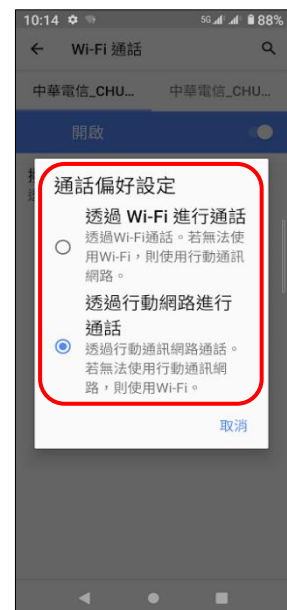

【VoLTE】 Wi-Fi 通話(Wi-Fi Calling)

使用時須連線 Wi-Fi 網路

1.設定

2.網路和網際網路

3.行動網路

4.選擇 SIM1/SIM2

5.進階

6.Wi-Fi 通話

7.Wi-Fi 通話→開啟

8.撥號偏好

9.自行選擇