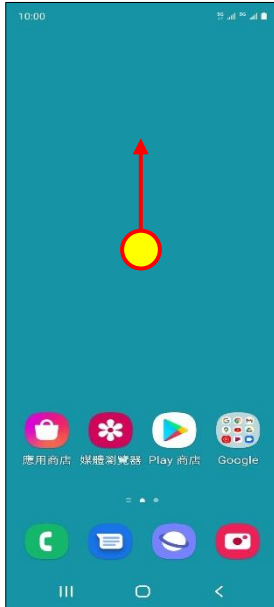

【切換頻率】 切換頻率

1. 往上滑進入應用程式

2. 設定

3. 連接

4. 行動網路

5. 選擇 SIM1/SIM2
→ 網路模式

6. 自行選擇