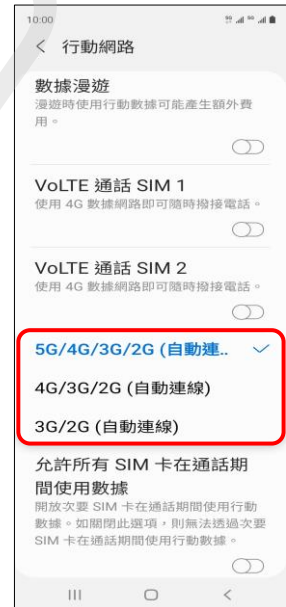

【切換頻率】 切換頻率

1. 往上滑進入應用程式

2. 設定

3. 連接

4. 行動網路

5. 選擇 SIM1/SIM2
→ 網路模式

6. 自行選擇