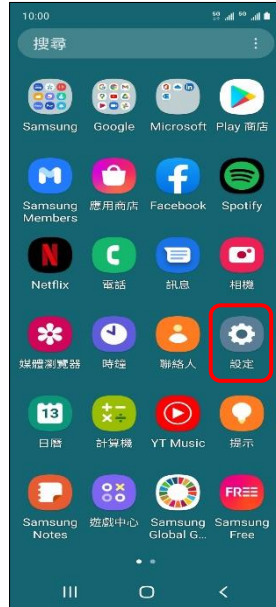

【切換頻率】 切換頻率

1. 往上滑進入應用程式

2. 設定

3. 連接

4. 行動網路

5. 選擇 SIM1/SIM2
→ 網路模式

6. 自行選擇