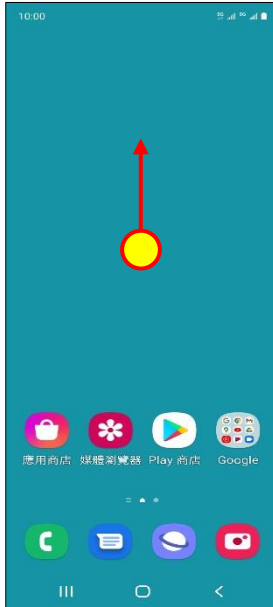

【VoLTE】 VoLTE

1. 往上滑進入應用程式

2. 設定

3. 連接

4. 行動網路

5. 選擇 SIM1/SIM2
→ VoLTE 通話 開啟

6. 完成