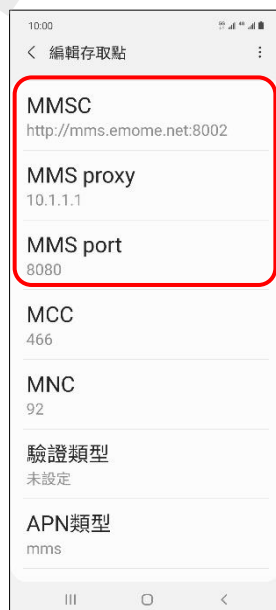

# SAMSUNG\_Galaxy A52s 5G MMS 設定

1. 往上滑進入應用程式

2. 設定

3. 連接

4. 行動網路

5. 存取點名稱(APN)

6. 選擇 SIM1/SIM2  
->CHT MMS

7. 設定值(1)