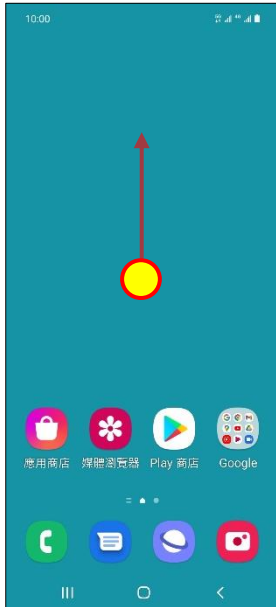

# SAMSUNG\_Galaxy A52s 5G MMS 設定

1. 往上滑進入應用程式

2. 設定

3. 連接

4. 行動網路

5. 存取點名稱(APN)

6. 選擇 SIM1/SIM2  
->CHT MMS

7. 設定值(1)