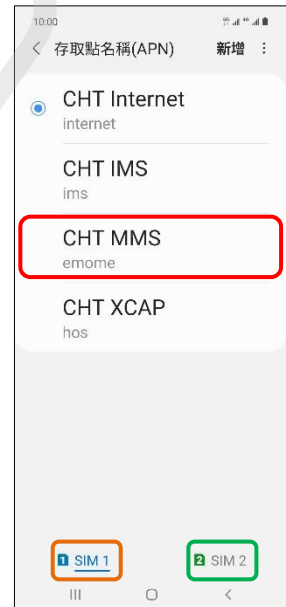

# SAMSUNG\_Galaxy A52s 5G MMS 設定

1. 往上滑進入應用程式

2. 設定

3. 連接

4. 行動網路

5. 存取點名稱(APN)

6. 選擇 SIM1/SIM2  
->CHT MMS

7. 設定值(1)