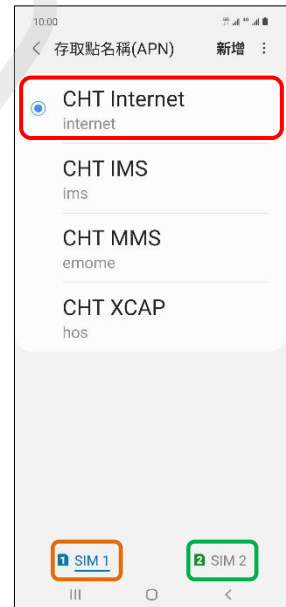

SAMSUNG_Galaxy A52s 5G internet 上網設定

1. 往上滑進入應用程式

2. 設定

3. 連接

4. 行動網路

5. 存取點名稱(APN)

6. 選擇 SIM1/SIM2
→CHT Internet

7. 設定值(1)