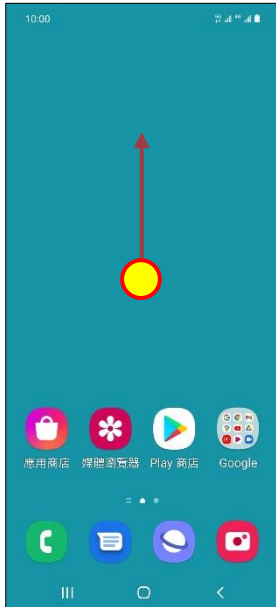

SAMSUNG_Galaxy A52s 5G internet 上網設定

1. 往上滑進入應用程式

2. 設定

3. 連接

4. 行動網路

5. 存取點名稱(APN)

6. 選擇 SIM1/SIM2
→CHT Internet

7. 設定值(1)