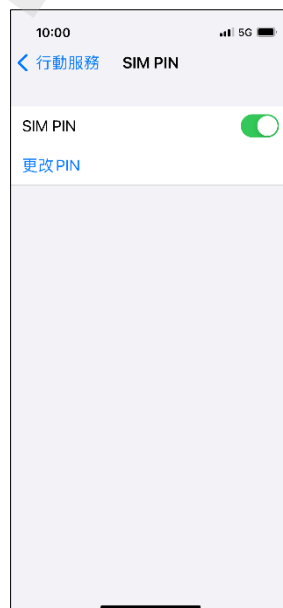

【卡片 PIN 碼】 變更 PIN 碼

1.設定

2.行動服務

3.SIM PIN

4.更改 PIN

5.輸入現用 PIN→完成

6.輸入新的 PIN→完成

7.確認新 PIN→完成