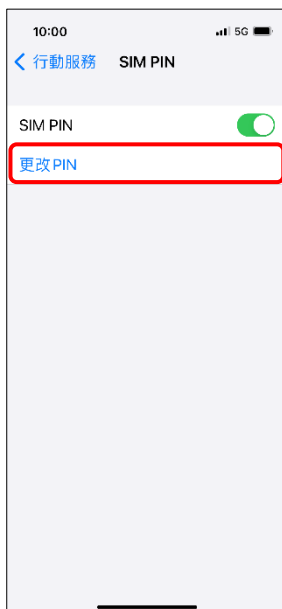

【卡片 PIN 碼】 變更 PIN 碼

1.設定

2.行動服務

3.SIM PIN

4.更改 PIN

5.輸入現用 PIN→完成

6.輸入新的 PIN→完成

7.確認新 PIN→完成