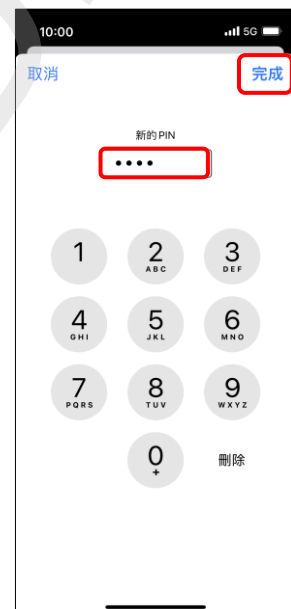

【卡片 PIN 碼】 變更 PIN 碼

1.設定

2.行動服務

3.SIM PIN

4.更改 PIN

5.輸入現用 PIN→完成

6.輸入新的 PIN→完成

7.確認新 PIN→完成