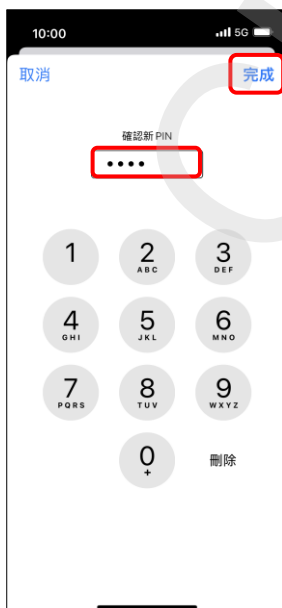

【卡片 PIN 碼】 變更 PIN 碼

1.設定

2.行動服務

3.SIM PIN

4.更改 PIN

5.輸入現用 PIN→完成

6.輸入新的 PIN→完成

7.確認新 PIN→完成