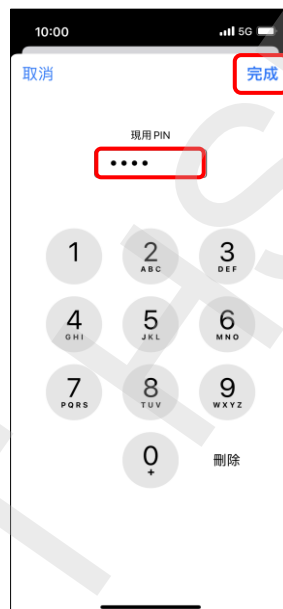

【卡片 PIN 碼】 變更 PIN 碼

1.設定

2.行動服務

3.SIM PIN

4.更改 PIN

5.輸入現用 PIN→完成

6.輸入新的 PIN→完成

7.確認新 PIN→完成