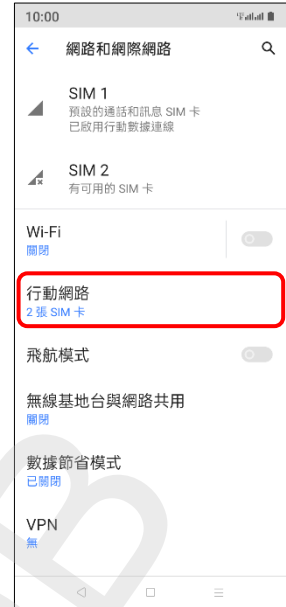

【行動上網】 行動數據開關

方式一：1.設定

2.網路和網際網路

3.行動網路

4.選擇 SIM1/SIM2

5.行動數據→關閉

6.完成

方式二：1.下拉通知面板