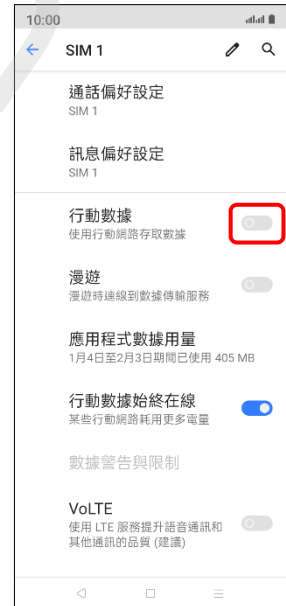

【行動上網】 行動數據開關

方式一：1.設定

2.網路和網際網路

3.行動網路

4.選擇 SIM1/SIM2

5.行動數據→關閉

6.完成

方式二：1.下拉通知面板

2.點 行動數據→關

3.完成