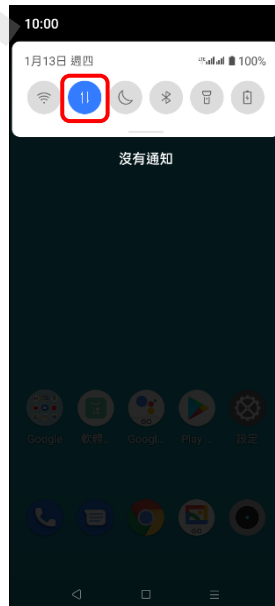

【行動上網】 行動數據開關

方式一：1.設定

2.網路和網際網路

3.行動網路

4.選擇 SIM1/SIM2

5.行動數據→關閉

6.完成

方式二：1.下拉通知面板