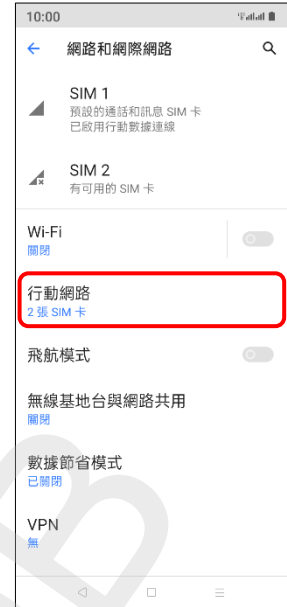

## 【行動上網】數據漫遊開關

1.設定

2.網路和網際網路

3.行動網路

4.選擇 SIM1/SIM2

5.漫遊→開啟

6.確定

7.完成