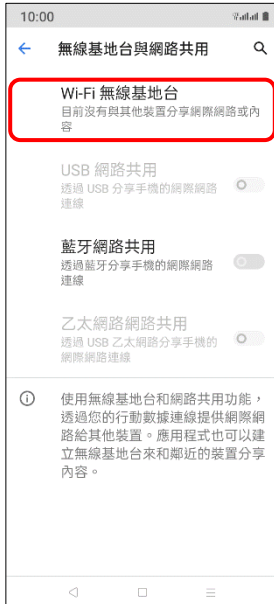

【無線基地台】可攜式 WIFI 熱點開關

1.設定

2.網路和網際網路

3.無線基地台與
網路共用

4.Wi-Fi 無線基地台

5.關閉→開啟

6.完成