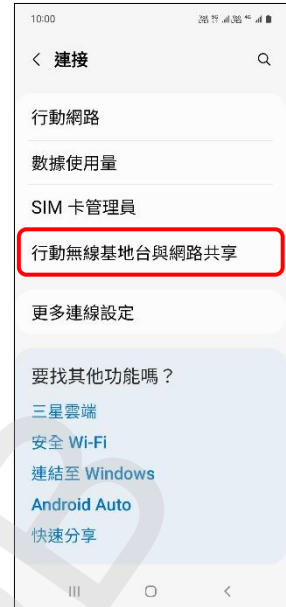

【無線基地台】 可攜式 WIFI 熱點開關

開啟

1.設定

2.連接

3.行動無線基地台與網路共享

4.行動無線基地台

5.關→開

6.完成

個人熱點 QR 分享

5.關→開

6.點擊 QR 碼

7.掃描此 QR 碼即可連線