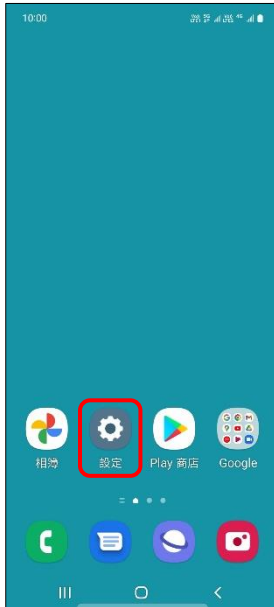

【無線基地台】 可攜式 WIFI 熱點開關

開啟

1.設定

2.連接

3.行動無線基地台與網路共享

4.行動無線基地台

5.關→開

6.完成

個人熱點 QR 分享

5.關→開

6.點擊 QR 碼

7.掃描此 QR 碼即可連線